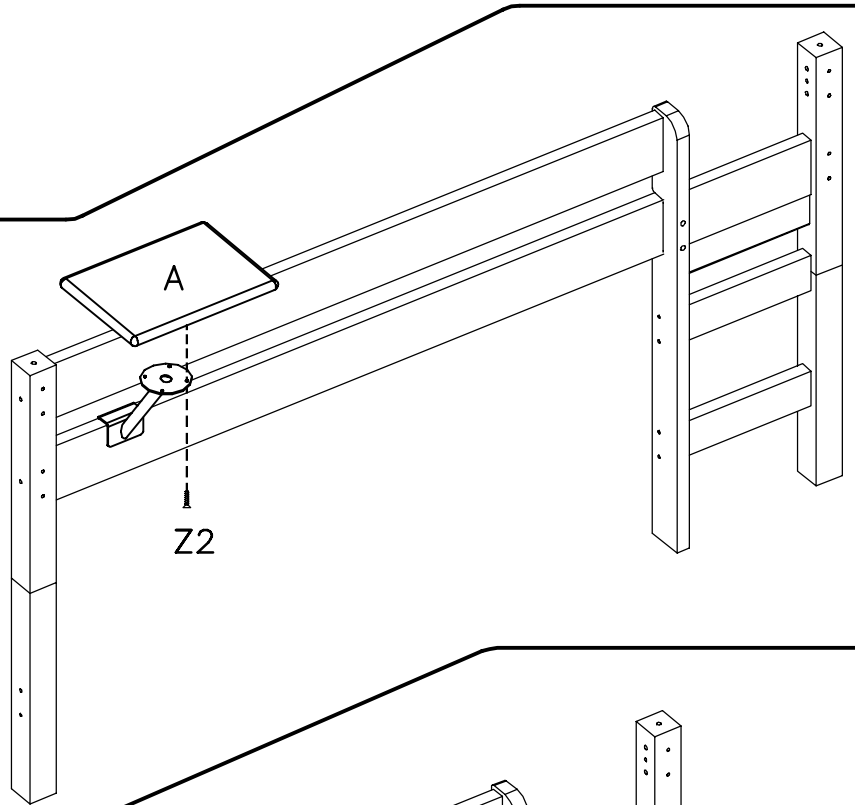

688.026

Clip on desk – blue

Petit table pour MAXI

Ansattisch für MAXI/SONNY

Ceci n'est pas un jouet, ne convient pas à un enfant de moins de six ans.
 Ne laissez pas vos enfants monter dessus.
 Ne laissez pas vos enfants poser des objets lourds ou dangereux en cas de chute.

	Ware-nr. Stock no. Réf No Siehe Bild-nr. See picture nr. Image no	Stck. Qty. Art. B 84020 6 stck/pcs. Z2 ø4x20 mm. B 96075 1 stck/pcs.
R 162401061 A	1 stck/pcs. 380x280x24 mm.	 Z1 ø25 mm.

1

2

3