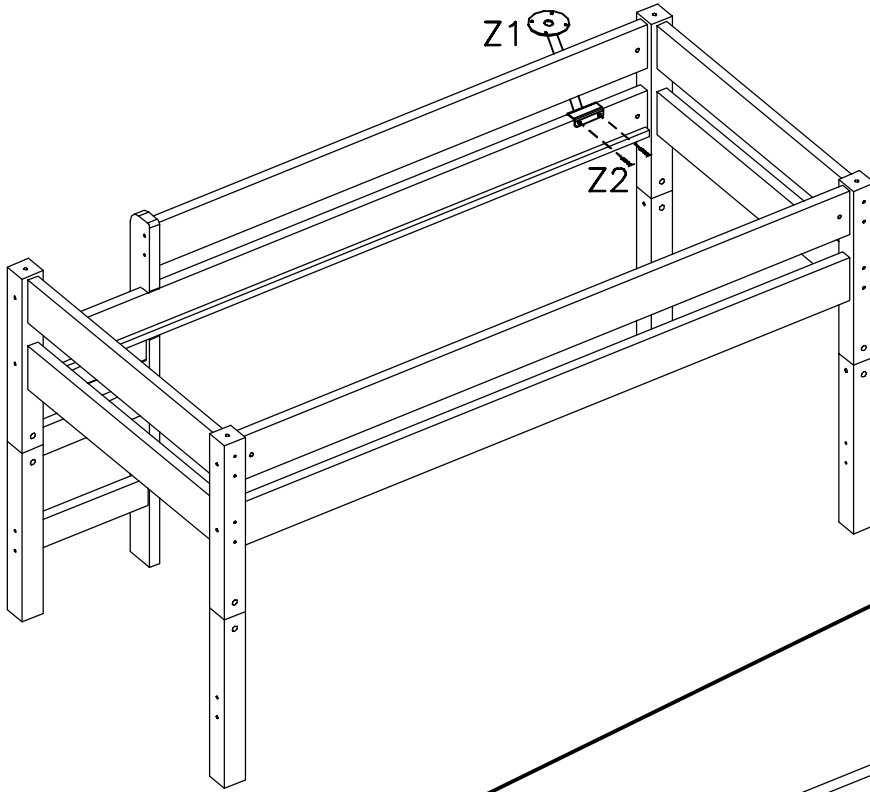

688.026

Clip on desk – blue

Petit table pour MAXI

Ansattisch für MAXI/SONNY

Ceci n'est pas un jouet, ne convient pas à un enfant de moins de six ans.
 Ne laissez pas vos enfants monter dessus.
 Ne laissez pas vos enfants poser des objets lourds ou dangereux en cas de chute.

	Ware-nr. Stock no. Réf No Siehe Bild-nr. See picture nr. Image no	Stck. Qty. Art. B 84020 6 stck/pcs. Z2 ø4x20 mm. B 96075 1 stck/pcs.
R 162401061 A	1 stck/pcs. 380x280x24 mm.	 Z1 ø25 mm.

1

2

3