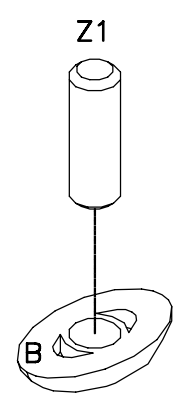

B 84530 4 stck/pcs.