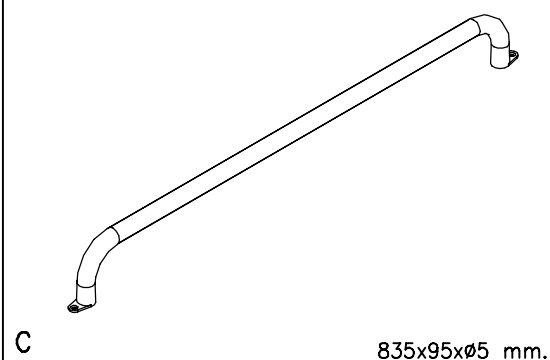

INFORMATION/ACHTUNG/INFORMATION

Dübel mit den Plastikstöpseln in die oberen Bettpfosten einstecken, falls Bohrung vorhanden ist.

Only fix dowel to plastic plug when there is a hole in top of the bedpost.

Seulement fixer la cheville au bouchon plastique quand il y a un trou dans le pied du lit.

	Ware-nr. Part no. Réf No	Stck. Qty. Qté.
	Siehe Bild-nr. See picture nr. Image no	Mass Dim. Dim.

B 99199 4 stck/pcs. 	B 99198 5 stck/pcs.
B 36x18x10 mm.	A 160xø50x2,2 mm.

B 96070 2 stck/pcs.

B 99960 1 stck/pcs.